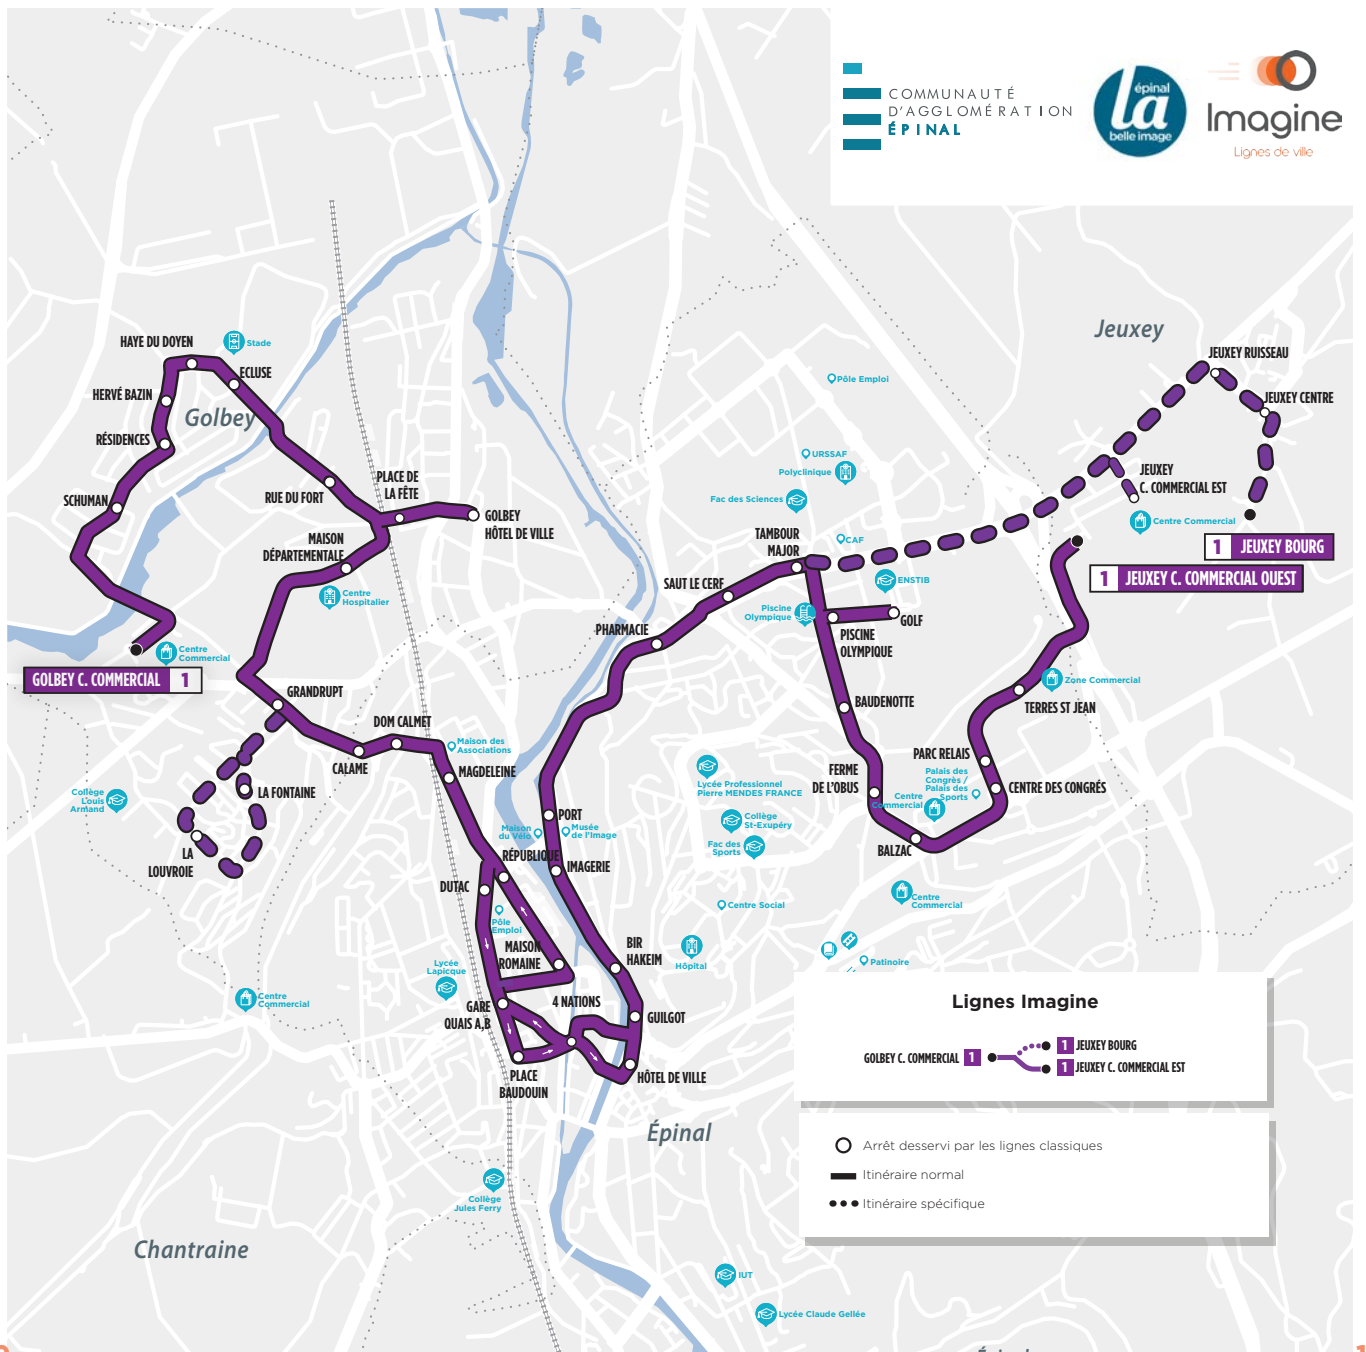

Lignes Imagine

- Arrêt desservi par les lignes classiques
- Itinéraire normal
- ●●● Itinéraire spécifique