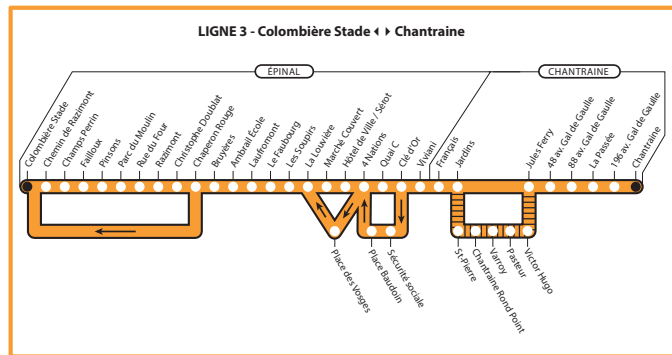

Michel HEINRICH

Patrick NARDIN

PLAN DU RÉSEAU

Des solutions de transport adaptées aux besoins de chacun

- **6 communes** : Chantraine, Dinozé, Épinal, Golbey, Jeuxey et Thaon-les-Vosges
- **8 lignes**, du lundi au samedi qui circulent de 6h30 et 20h00 :

Le dimanche les lignes 4, 5 et 6 circulent selon des itinéraires différents : voir pages 78 et 79 - plan du réseau dimanche.

Lignes Imagine

- Arrêt desservi par les lignes classiques
- Itinéraire normal
- Itinéraire spécifique