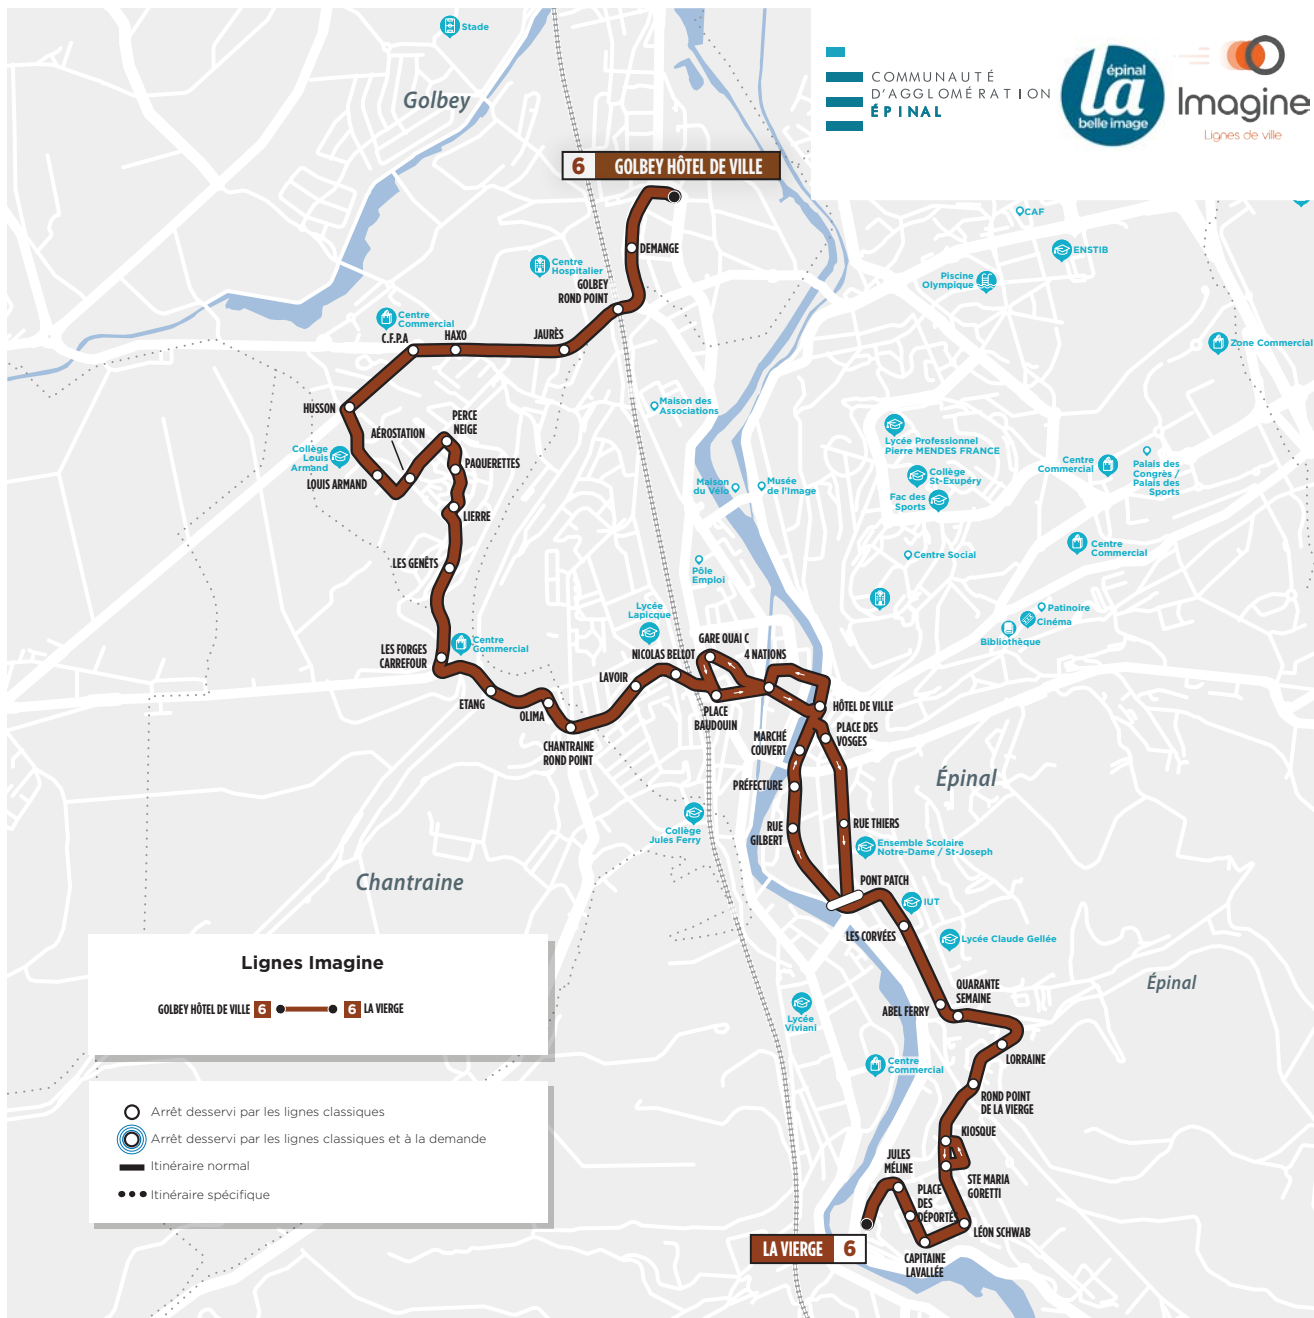

Correspondances aux arrêts Gare et 4 Nations avec les lignes 1 à 7, à l'arrêt Golbey Hôtel de Ville avec les lignes 1 et 6, aux arrêts Place des Vosges et Marché Couvert avec les lignes 3 et 6.

LIGNE 5

Correspondances aux arrêts Gare et 4 Nations avec les lignes 1 à 7, à l'arrêt Golbey Hôtel de Ville avec les lignes 1 et 6, aux arrêts Place des Vosges et Marché Couvert avec les lignes 3 et 6.

**LIGNE 6**