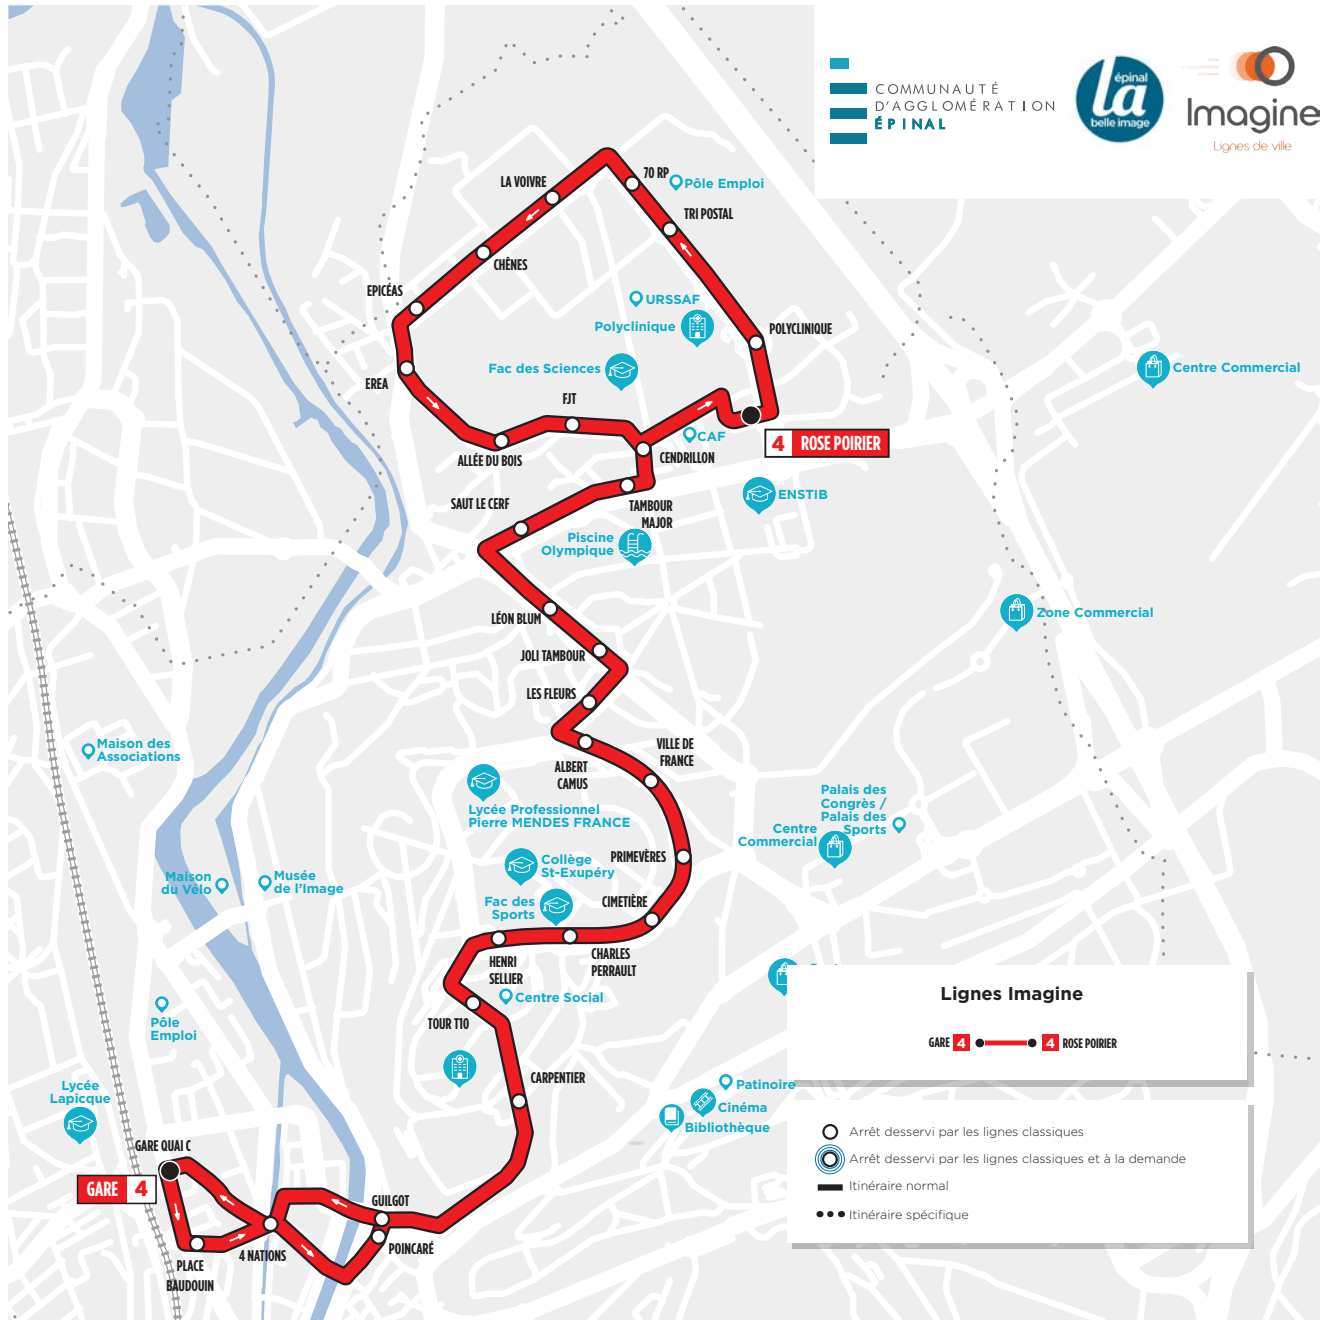

Correspondances aux arrêts Gare, 4 Nations avec les lignes 1 à 7, à l'arrêt Le Fleurs avec la ligne 4, à l'arrêt Chantraine Rond Point avec les lignes 3 et 6.

LIGNE 3

Chantraine > 4 Nations > Colombière Stade

Correspondances aux arrêts Gare et 4 Nations avec les lignes 1 à 7, à l'arrêt Chantraine Rond Point avec les lignes 2 et 6, et aux arrêts place des Vosges et Marché Couvert avec les lignes 5 et 6.

LIGNE 3

Correspondances aux arrêts Gare et 4 Nations avec les lignes 1 à 7, à l'arrêt Chantraine Rond Point avec les lignes 2 et 6, et aux arrêts place des Vosges et Marché Couvert avec les lignes 5 et 6.

COMMUNAUTÉ
D'AGGLOMÉRATION
ÉPINAL