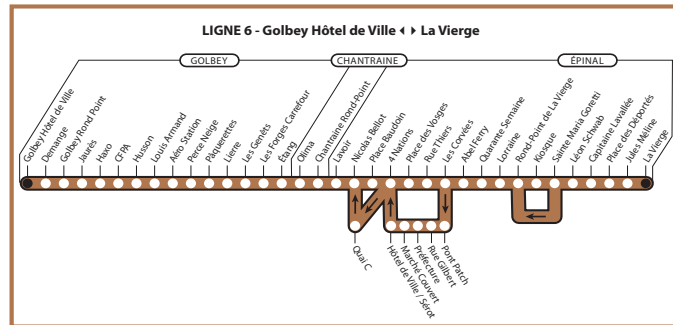

Michel HEINRICH

Patrick NARDIN

PLAN DU RÉSEAU

Des solutions de transport adaptées aux besoins de chacun

- **6 communes** : Chantraine, Dinozé, Épinal, Golbey, Jeuxey et Thaon-les-Vosges
- **8 lignes**, du lundi au samedi qui circulent de 6h30 et 20h00 :

Le dimanche les lignes 4, 5 et 6 circulent selon des itinéraires différents : voir pages 78 et 79 - plan du réseau dimanche.

Lignes Imagine

- Arrêt desservi par les lignes classiques
- Itinéraire normal
- Itinéraire spécifique