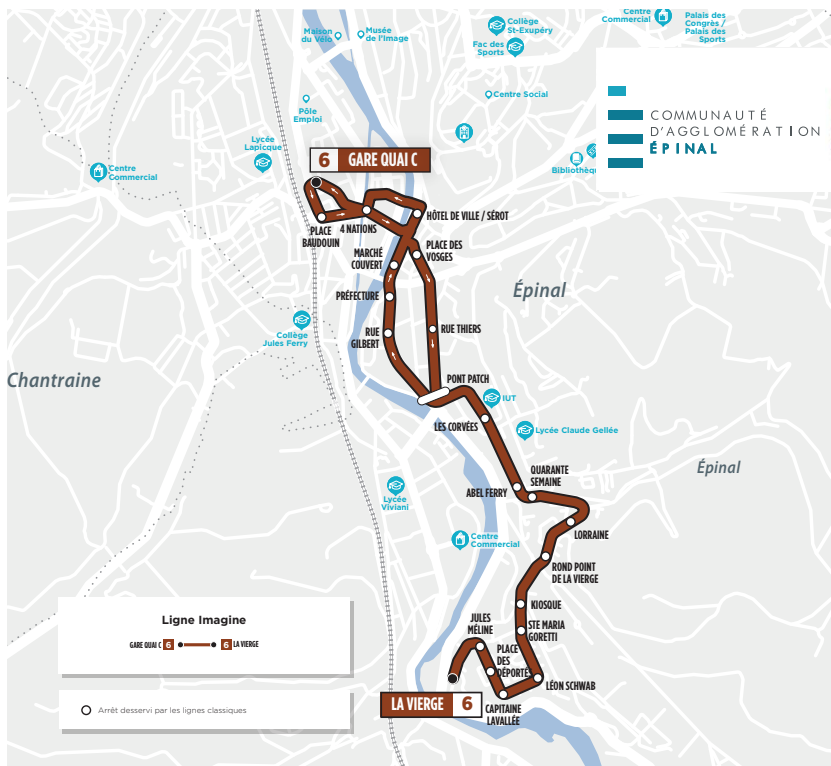

LIGNE 5

Golbey Hôtel de Ville <> Gare <> 4 Nations <> Roche Guérin

TOUTE L'ANNÉE
DIMANCHES ET JOURS FÉRIÉS

L
M
M
J
V
S
D

COMMUNAUTÉ D'AGGLOMÉRATION ÉPINAL

Imagine
Lignes de ville

Lignes Imagine

GOLBEY JEANNE D'ARC 5 — 5 ROCHE GUÉRIN

LIGNE 6

Gare <> La Vierge

TOUTE L'ANNÉE
DIMANCHES ET JOURS FÉRIÉS

L
M
M
J
V
S
D

COMMUNAUTÉ D'AGGLOMÉRATION ÉPINAL

Ligne Imagine
GARE QUAI C → LA VIERGE
○ Arrêt desservi par les lignes classiques

	Gare Quai C	9:45	11:20	13:55	15:25	16:55	18:25
	Place Baudoin	9:46	11:21	13:56	15:26	16:56	18:26
	4 Nations	9:47	11:22	13:57	15:27	16:57	18:27
	Place des Vosges	9:50	11:25	14:00	15:30	17:00	18:30
	Rue Thiers	9:51	11:26	14:01	15:31	17:01	18:31
	Pont Patch	9:52	11:27	14:02	15:32	17:02	18:32
	Les Corvées	9:53	11:28	14:03	15:33	17:03	18:33
	Abel Ferry	9:54	11:29	14:04	15:34	17:04	18:34
	Quarante Semaine	9:55	11:30	14:05	15:35	17:05	18:35
	Lorraine	9:57	11:32	14:07	15:37	17:07	18:37
	Rond Point de la Vierge	9:58	11:33	14:08	15:38	17:08	18:38
	Kiosque	9:59	11:34	14:09	15:39	17:09	18:39
	Sainte Maria Goretti	9:59	11:34	14:09	15:39	17:09	18:39
	Léon Schwab	10:00	11:35	14:10	15:40	17:10	18:40
	Capitaine Lavallée	10:01	11:36	14:11	15:41	17:11	18:41
	Place des Déportés	10:02	11:37	14:12	15:42	17:12	18:42
	Jules Méline	10:03	11:38	14:13	15:43	17:13	18:43
	La Vierge	10:04	11:39	14:14	15:44	17:14	18:44