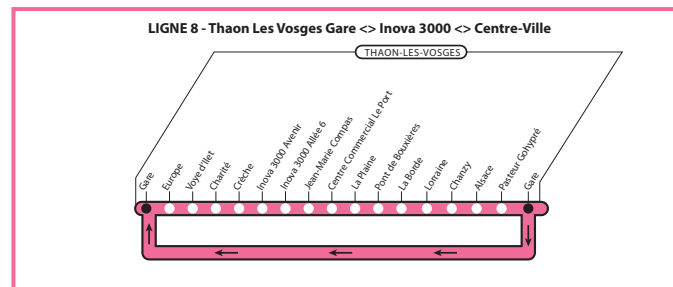

Michel HEINRICH

Patrick NARDIN

PLAN DU RÉSEAU

Des solutions de transport adaptées aux besoins de chacun

- **6 communes** : Chantraine, Dinozé, Épinal, Golbey, Jeuxey et Thaon-les-Vosges
- **8 lignes**, du lundi au samedi qui circulent de 6h30 et 20h00 :

Le dimanche les lignes 4, 5 et 6 circulent selon des itinéraires différents : voir pages 78 et 79 - plan du réseau dimanche.

Lignes Imagine

- Arrêt desservi par les lignes classiques
- Itinéraire normal
- Itinéraire spécifique