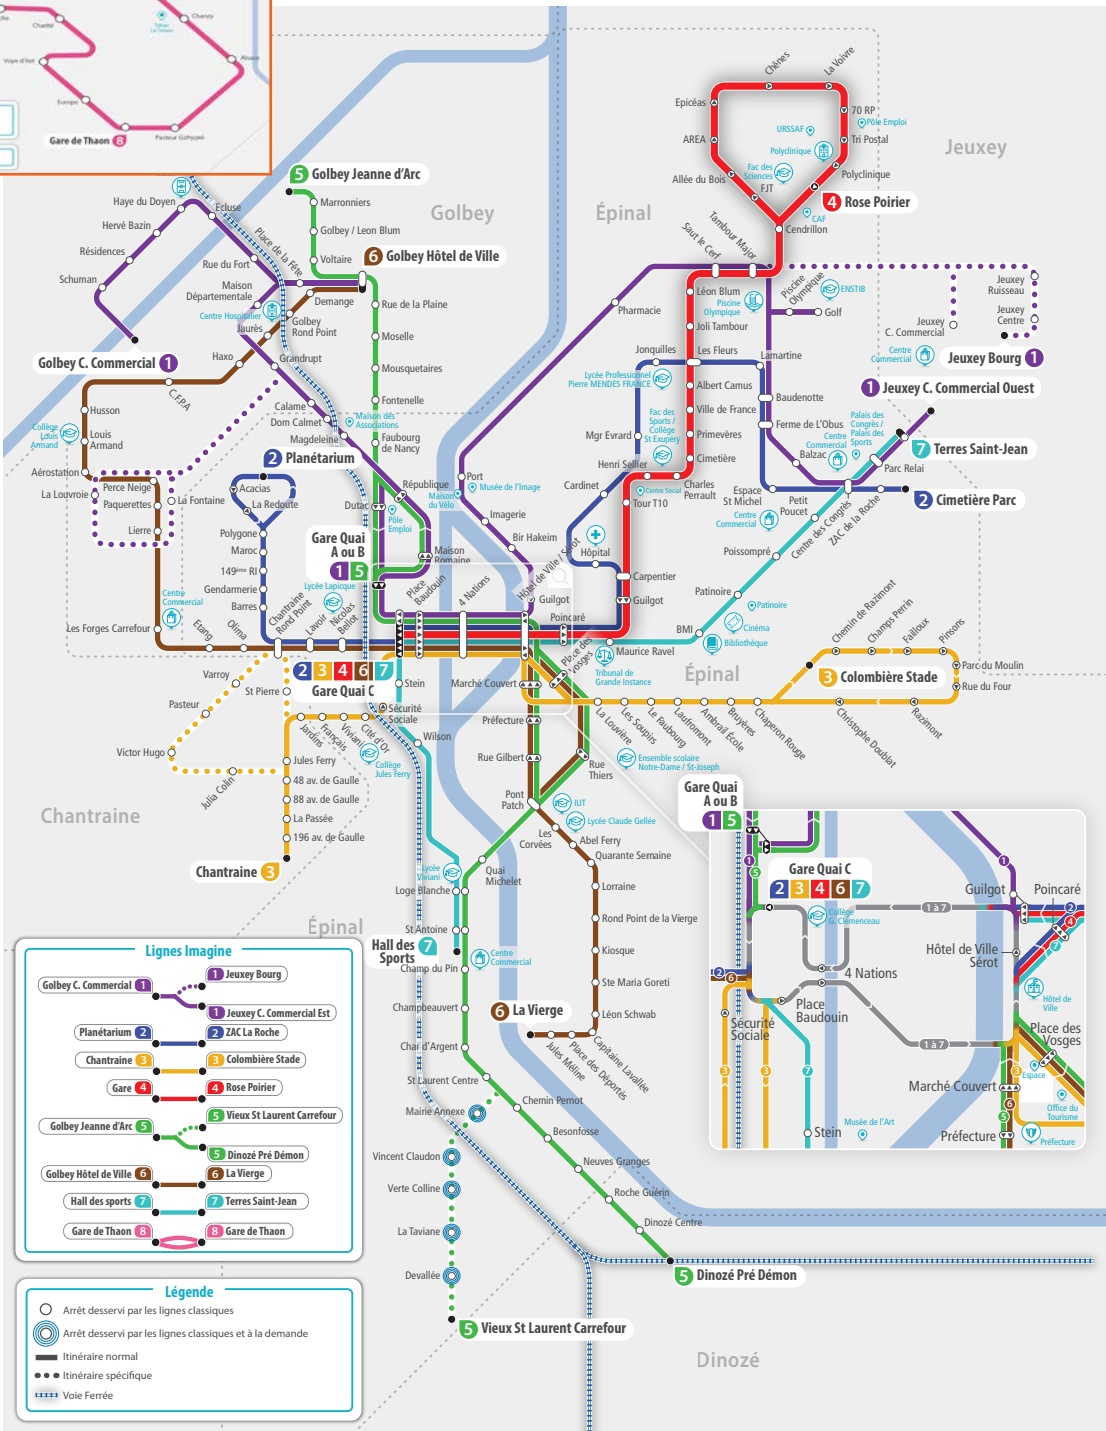

PLAN DU RÉSEAU