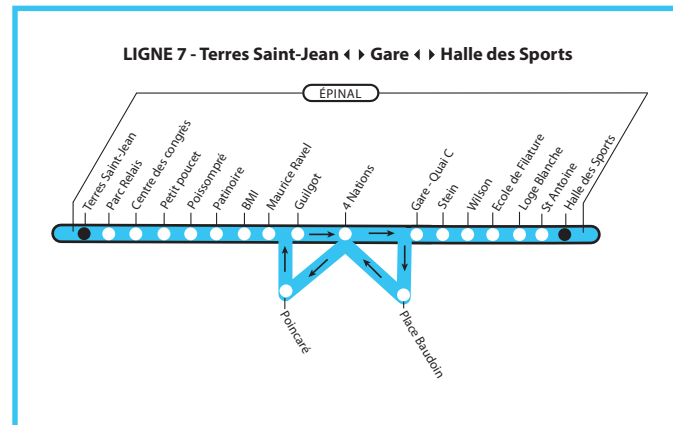

Michel HEINRICH

Patrick NARDIN

PLAN DU RÉSEAU

Des solutions de transport adaptées aux besoins de chacun

- **6 communes** : Chantraine, Dinozé, Épinal, Golbey, Jeuxey et Thaon-les-Vosges
- **8 lignes**, du lundi au samedi qui circulent de 6h30 et 20h00 :

Le dimanche les lignes 4, 5 et 6 circulent selon des itinéraires différents : voir pages 78 et 79 - plan du réseau dimanche.

Lignes Imagine

- Arrêt desservi par les lignes classiques
- Itinéraire normal
- Itinéraire spécifique