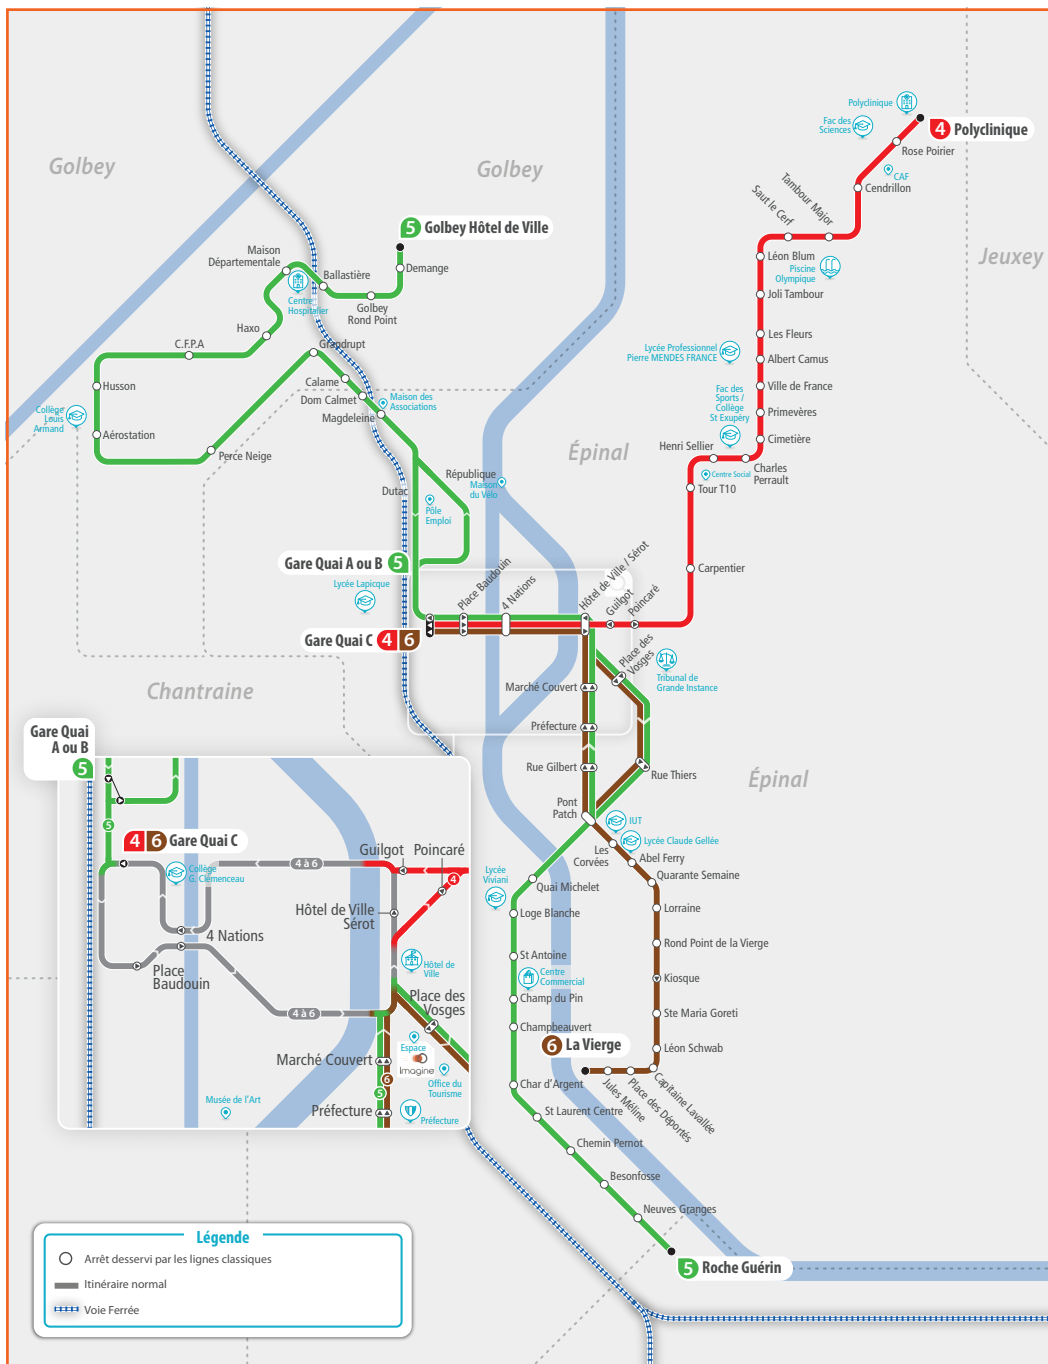

PLAN DU RÉSEAU

DIMANCHE ET JOURS FÉRIÉS