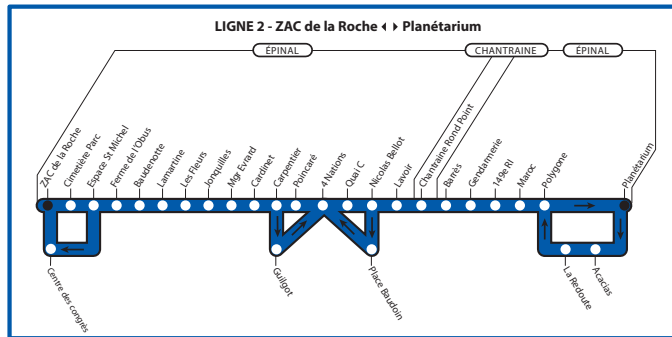

Michel HEINRICH

Patrick NARDIN

PLAN DU RÉSEAU

Des solutions de transport adaptées aux besoins de chacun

- **6 communes** : Chantraine, Dinozé, Épinal, Golbey, Jeuxey et Thaon-les-Vosges
- **8 lignes**, du lundi au samedi qui circulent de 6h30 et 20h00 :

Le dimanche les lignes 4, 5 et 6 circulent selon des itinéraires différents : voir pages 78 et 79 - plan du réseau dimanche.

Lignes Imagine

- Arrêt desservi par les lignes classiques
- Itinéraire normal
- Itinéraire spécifique