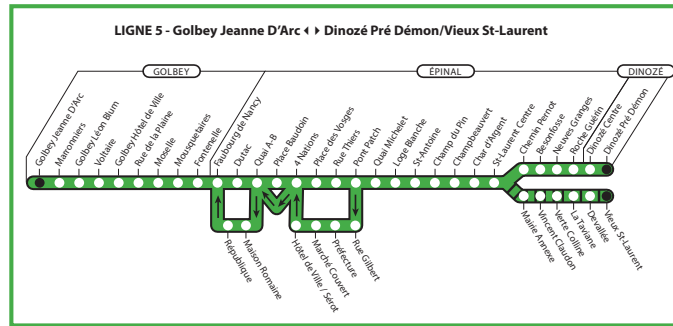

Michel HEINRICH

Patrick NARDIN

PLAN DU RÉSEAU

Des solutions de transport adaptées aux besoins de chacun

- **6 communes** : Chantraine, Dinozé, Épinal, Golbey, Jeuxey et Thaon-les-Vosges
- **8 lignes**, du lundi au samedi qui circulent de 6h30 et 20h00 :

Le dimanche les lignes 4, 5 et 6 circulent selon des itinéraires différents : voir pages 78 et 79 - plan du réseau dimanche.

Lignes Imagine

- Arrêt desservi par les lignes classiques
- Itinéraire normal
- Itinéraire spécifique