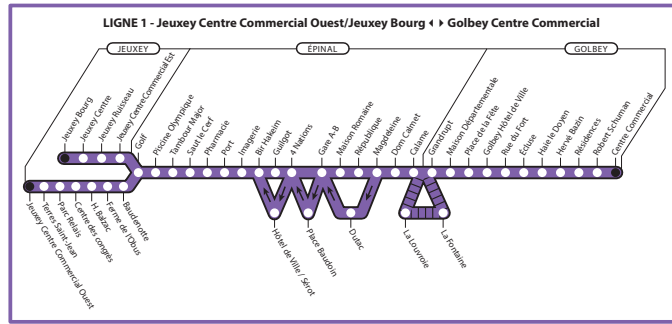

Michel HEINRICH

Patrick NARDIN

PLAN DU RÉSEAU

Des solutions de transport adaptées aux besoins de chacun

- **6 communes** : Chantraine, Dinozé, Épinal, Golbey, Jeuxey et Thaon-les-Vosges
- **8 lignes**, du lundi au samedi qui circulent de 6h30 et 20h00 :

Le dimanche les lignes 4, 5 et 6 circulent selon des itinéraires différents : voir pages 78 et 79 - plan du réseau dimanche.

Lignes Imagine

- Arrêt desservi par les lignes classiques
- Itinéraire normal
- Itinéraire spécifique

Correspondances aux arrêts Gare, 4 Nations avec les lignes 1 à 7, à l'arrêt Saut le Cerf avec la ligne 4, à l'arrêt Golbey Hôtel de Ville avec les lignes 5 et 6.

LIGNE 1

Jeuxy Centre Commercial > Golf > 4 Nations > Golbey Centre Commercial