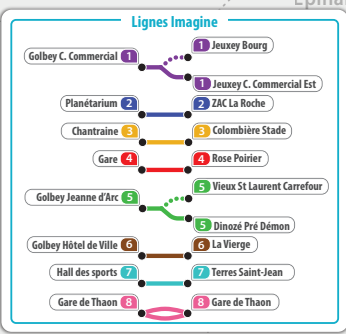

Le service « **Navette de Soirée** » propose désormais 3 départs (22h00, 22h30, 23h00), les vendredis et samedis soir. Adaptée aux horaires des séances de cinéma, à la desserte du bowling de l'Espace Saint-Michel, la navette est **gratuite**. Ce service est assuré par la navette électrique qui sillonne en journée le centre-ville pour vous amener gratuitement au plus près des commerces, parkings et parcs d'Épinal.

Enfin, pour tous les abonnés Imagine, **l'abonnement Vivolt est offert** avec ses 30 minutes gratuites d'utilisation des vélos en libre-service chaque jour !

Dès la rentrée de septembre, retrouvez toutes les informations sur l'ensemble de l'offre de services de mobilités de la Communauté d'Agglomération à l'**Agence des Mobilités**, située à la gare routière d'Épinal, **dans un espace totalement réaménagé pour votre confort** ; et toujours à l'espace Imagine rue des Noires Halles à Épinal pour le réseau « Imagine, lignes de ville ».

Les chiffres de la fréquentation des réseaux Imagine et des services de mobilités tel que Vilvolt nous ont encore démontré cette année que toutes ces évolutions apportées répondent à de réels besoins, aussi nous vous remercions pour votre fidélité.

Michel HEINRICH

Patrick NARDIN

PLAN DU RÉSEAU

Des solutions de transport adaptées aux besoins de chacun

- **6 communes** : Chantraine, Dinozé, Épinal, Golbey, Jeuxey et Thaon-les-Vosges
- **8 lignes**, du lundi au samedi qui circulent de 6h30 et 20h00 :