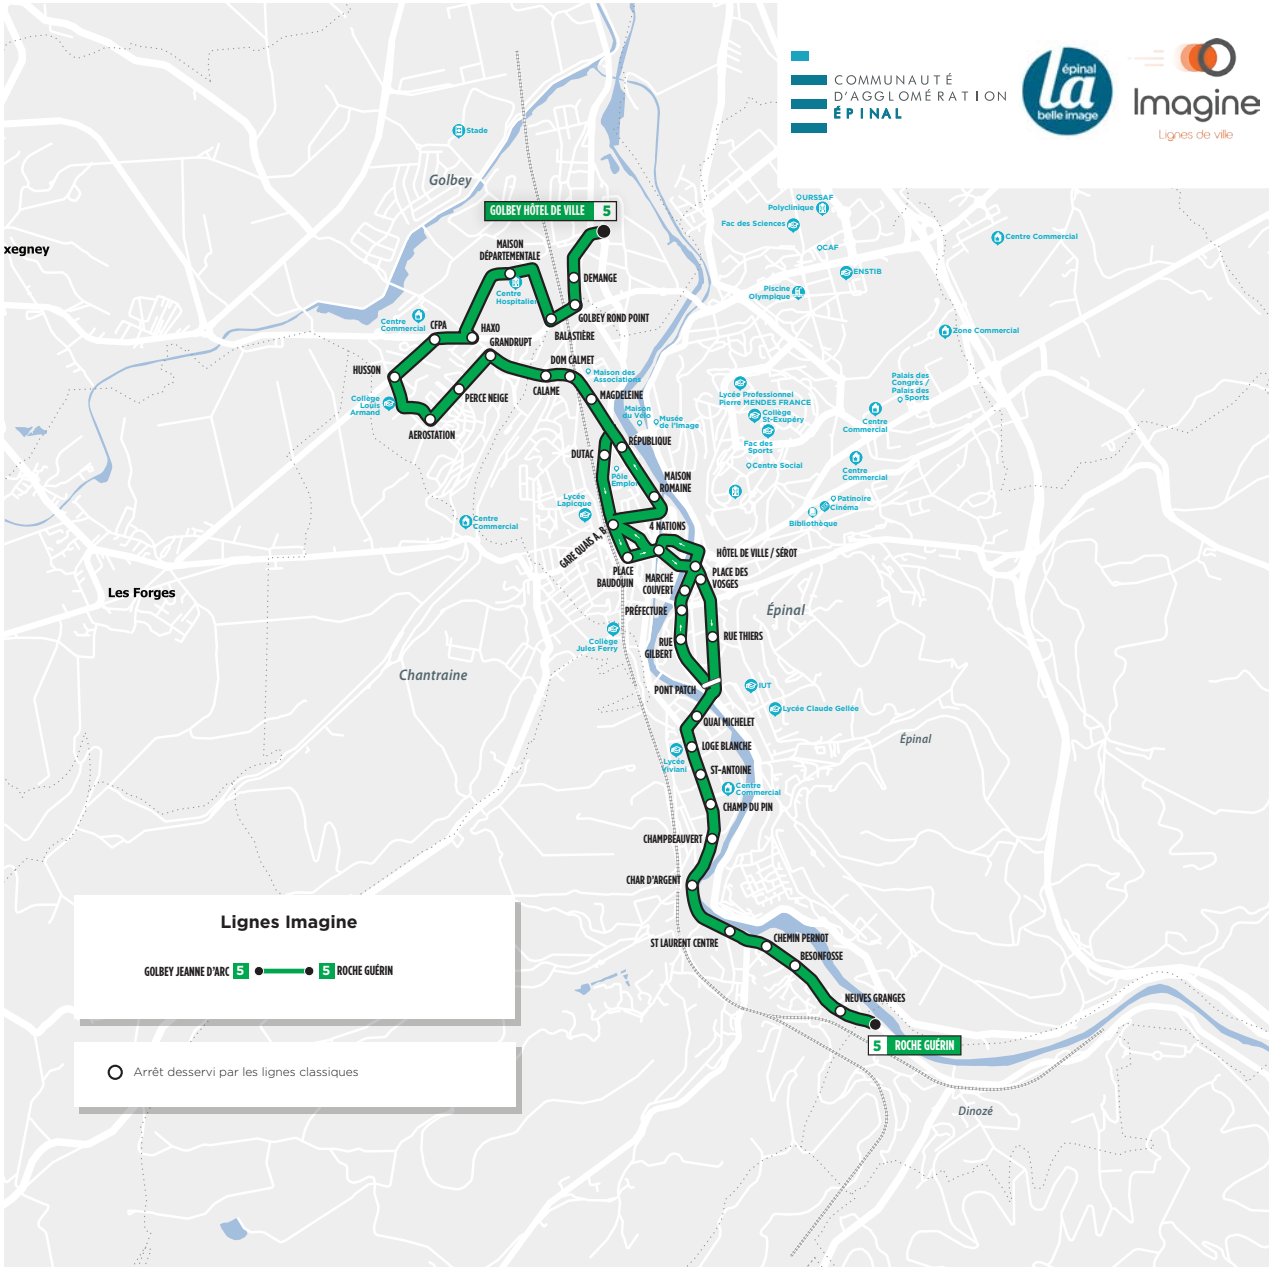

LIGNE 5

Golbey Hôtel de Ville <> Gare <> 4 Nations <> Roche Guérin

TOUTE L'ANNÉE
DIMANCHES ET JOURS FÉRIÉS

L
M
M
J
V
S
D

COMMUNAUTÉ D'AGGLOMÉRATION ÉPINAL

Imagine
Lignes de ville

Lignes Imagine

GOLBEY JEANNE D'ARC 5 — 5 ROCHE GUÉRIN

○ Arrêt desservi par les lignes classiques