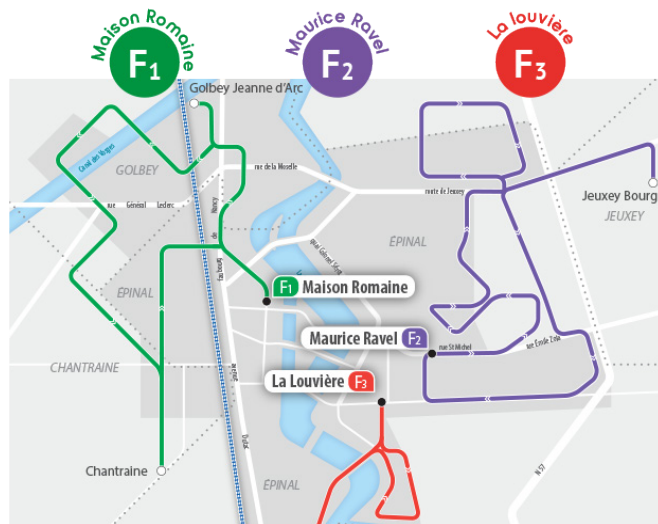

NAVETTE DE SOIRÉE - RIVE EST

Vous souhaitez vous rendre à l'est d'Épinal ou Jeuxy ?

NAVETTE DE SOIRÉE - RIVE EST

4 Nations (côté snack)	22:00	22:30	23:00
Guilgot (côté banque)	22:05	22:35	23:05
B.M.I.	22:10	22:40	23:10
Espace Saint-Michel	22:15	22:45	23:15

Utilisez la Navette de soirée Ouest : montez à l'un des 4 arrêts à l'horaire proposé et indiquez au conducteur la commune et l'arrêt auxquels vous souhaitez vous rendre.

CONTACTEZ-NOUS POUR EN SAVOIR PLUS !

Espace Imagine

1 Rue des Noires Halles
88000 Épinal

03 29 30 16 33

www.imaginelebus.com

Navette Évènement

Profitez des animations spinaliennes !

Finies les contraintes de circulation et de stationnement au moment des festivités de la Saint Nicolas, des Imaginals, Rue & Compagnies ou encore de La Nuit Américaine.

Imagine propose trois points de desserte en coeur de ville, en limite immédiate de la zone de centre-ville interdite à toute circulation pour relier principalement les zones d'habitations les plus denses sur le territoire.