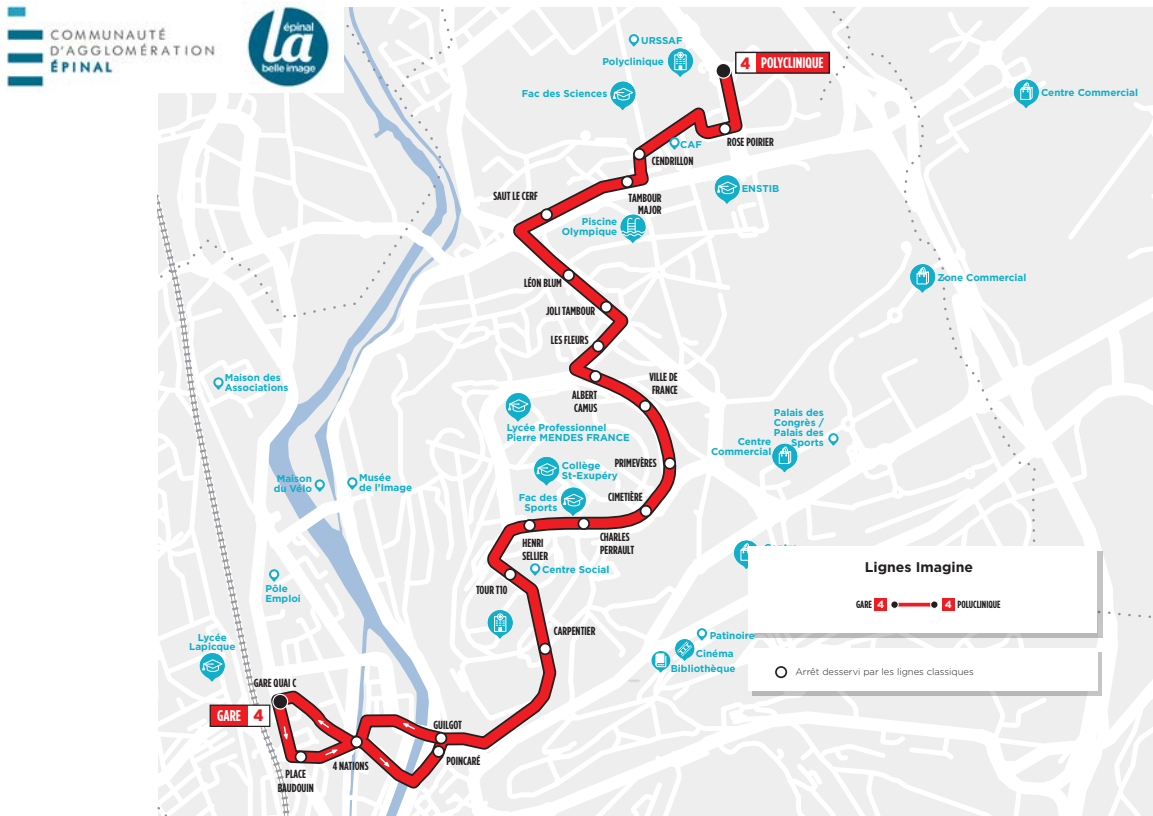

A la gare, correspondance avec les TER Fluo Grand Est en provenance et à destination d'Epinal.

PLAN DU RÉSEAU

DIMANCHE ET JOURS FÉRIÉS

LIGNE 4

Polyclinique <> Gare

TOUTE L'ANNÉE
DIMANCHES ET JOURS FÉRIÉS

L
M
M
J
V
S
D

	Polyclinique	9:20	10:55	13:30	15:00	16:30	18:00
	Rose Poirier	9:21	10:56	13:31	15:01	16:31	18:01
	Cendrillon	9:22	10:57	13:32	15:02	16:32	18:02
	Tambour Major	9:23	10:58	13:33	15:03	16:33	18:03
	Saut le Cerf	9:24	10:59	13:34	15:04	16:34	18:04
	Léon Blum	9:25	11:00	13:35	15:05	16:35	18:05
	Joli Tambour	9:26	11:01	13:36	15:06	16:36	18:06
	Les Fleurs	9:27	11:02	13:37	15:07	16:37	18:07
	Albert Camus	9:28	11:03	13:38	15:08	16:38	18:08
	Villes de France	9:29	11:04	13:39	15:09	16:39	18:09
	Primevères	9:30	11:05	13:40	15:10	16:40	18:10
	Cimetière	9:31	11:06	13:41	15:11	16:41	18:11
	Charles Perrault	9:32	11:07	13:42	15:12	16:42	18:12
	Henri Sellier	9:33	11:08	13:43	15:13	16:43	18:13
	Tour T 10	9:34	11:09	13:44	15:14	16:44	18:14
	Carpentier	9:35	11:10	13:45	15:15	16:45	18:15
	Guilgot	9:37	11:12	13:47	15:17	16:47	18:17
	4 Nations	9:39	11:14	13:49	15:19	16:49	18:19
	Gare Parking	9:40	11:15	13:50	15:20	16:50	18:20