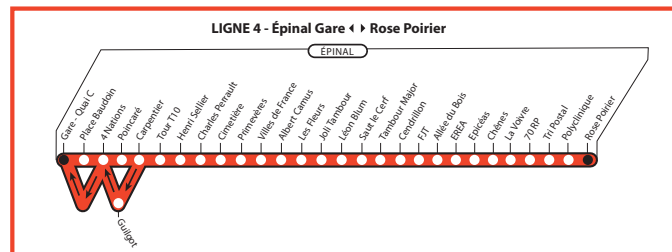

Michel HEINRICH

Patrick NARDIN

PLAN DU RÉSEAU

Des solutions de transport adaptées aux besoins de chacun

- **6 communes** : Chantraine, Dinozé, Épinal, Golbey, Jeuxey et Thaon-les-Vosges
- **8 lignes**, du lundi au samedi qui circulent de 6h30 et 20h00 :

Le dimanche les lignes 4, 5 et 6 circulent selon des itinéraires différents : voir pages 78 et 79 - plan du réseau dimanche.

Lignes Imagine

- Arrêt desservi par les lignes classiques
- Itinéraire normal
- Itinéraire spécifique