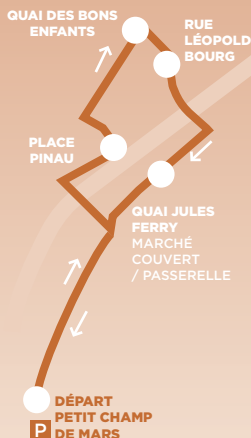

TOUTES
LES 10
MINUTES

22
PLACES

ACCESSIBLE

5

ARRÊTS

Du lundi au samedi depuis le Petit Champ de Mars
8h45-12h20 / 13h15-19h20

Pas de navette le lundi matin

Pour toute information :

03 29 30 16 33

Le vendredi et le samedi,
 rentrez **gratuitement**
 & en toute sécurité !
 à 22h, 22h30 et 23h

NAVETTE de SOIRÉE

NAVETTE DE SOIRÉE - RIVE OUEST

Vous souhaitez vous rendre à l'ouest d'Épinal, Golbey, Chantraine ou Dinocé ?

NAVETTE DE SOIRÉE - RIVE OUEST

Espace Saint-Michel	22:00	22:30	23:00
B.M.I.	22:05	22:35	23:05
Guilgot (côté parking)	22:10	22:40	23:10
4 Nations (côté banque)	22:15	22:45	23:15

Utilisez la Navette de soirée Ouest : montez à l'un des 4 arrêts à l'horaire proposé et indiquez au conducteur la commune et l'arrêt auxquels vous souhaitez vous rendre.