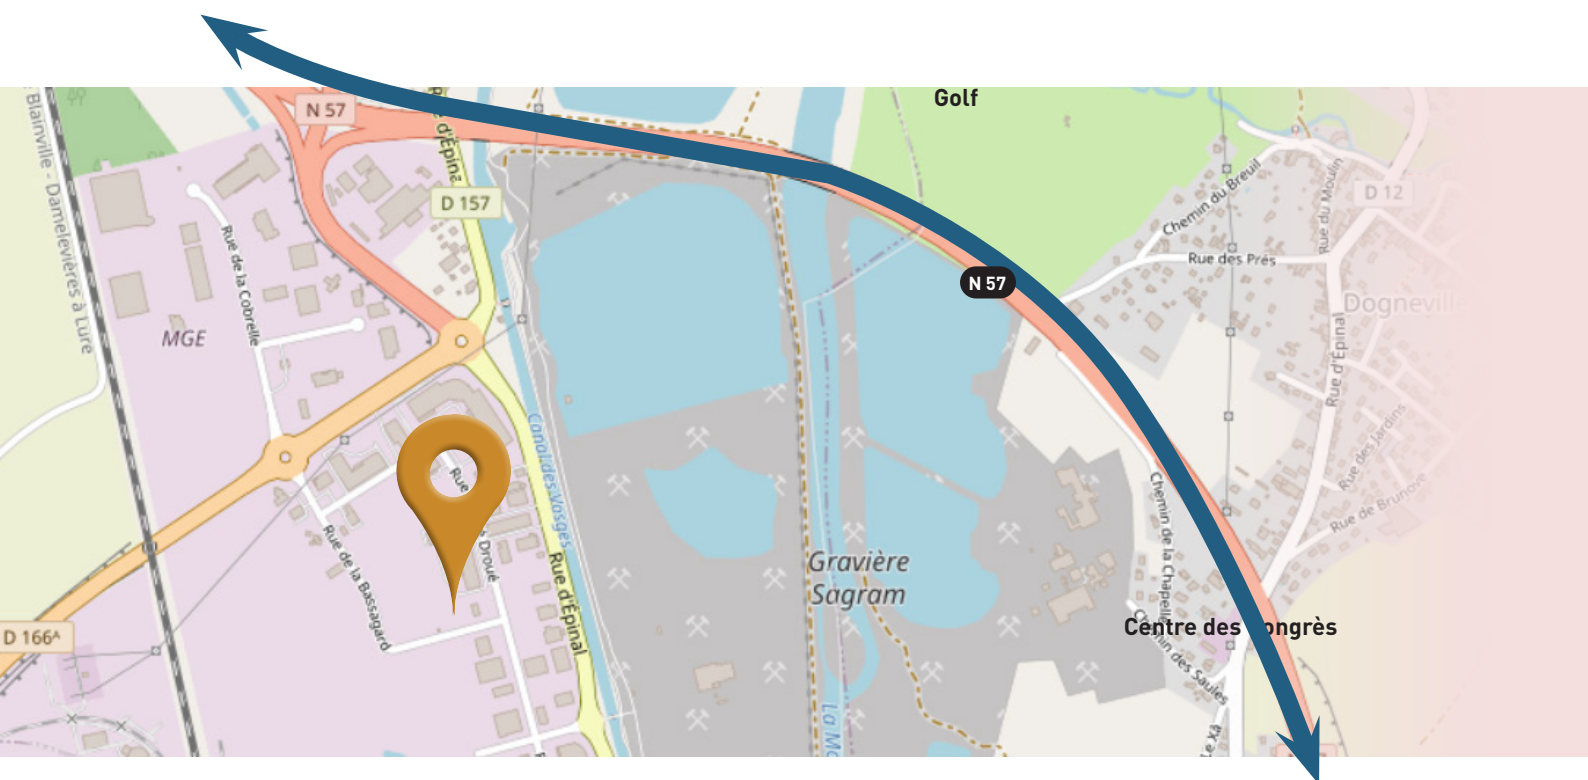

# ZONE DU PRÉ DROUÉ

## CHAVELOT

Idéalement située le long de la RD 157, la Zone d'activité du Pré Droué à Chavelot est desservie par la RN 57. Zone à vocation mixte, elle accueille des entreprises commerciales (notamment de nombreuses concessions automobiles), artisanales et de services.